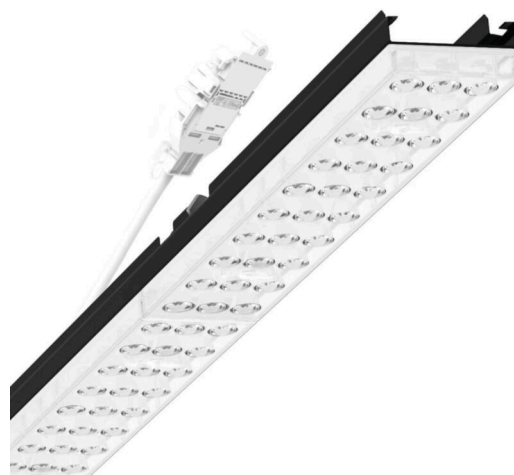

прибородержатель переменный - Individual.Lens.Optic - прямой несимметричный свет, двойной - без видимых стыков

Ламподержатель из оцинкованного стального профиля, поверхность покрыта лаком на полиэфирной смоле. Крепление без инструментов с нажимными затворами, встроенными в конструкцию, обеспечивают защиту от кражи и взлома. В несущей трековой шине позиционируется по-разному. Цвет корпуса черный RAL 9005; Прямое двойное несимметричное излучение, распределение света посредством линзы «Individual.Lens.Optic» из пластика ПММА. Оптика отдельных линз делает сборку и установку предельно удобными, плоскость легко чистится. Тройные ряды из отдельных линз и лампы-/прибородержатели, идеально согласованные между собой, обеспечивают цельный вид без стыков и неравномерностей. Подключение к электросети через присоединительный провод длиной 1 м для свободного позиционирования ламподержателя в световой полосе и 5-полюсную втычную деталь для быстрой сборки со свободным выбором фаз. Сменные блоки, позволяющие легко модернизировать освещение, существенно продлевают срок службы всей осветительной установки.

Оптика

Оснастка	LED, цветопередача/оттенок света CRI ≥ 80 / 6500K
Допуск для координаты цветности (MacAdam)	3SDCM
Фотобиологическая безопасность (светильник)	RG1
Номинальный световой поток	5900lm
Срок службы LED	50000h L80/B10 (Tq 40°C)
светоотдача светильников	158lm/W
Угол излучения	70° (C0) / 90° (C90)
UGR поп./вдоль	19.2 / 17.9

DEEP-LINK

<https://www.regiolum.de/ru/article/19465006164>

Ссылка	LED 6000lm 865
ηLB	100 %
Φ ↓/↑	99 % / 1 %
UGR поп./вдоль дисплей	19.2 / 17.9
	65° < 3000cd/m²

Механика

цвет корпуса	черный RAL 9005
размеры (LxWxH/DxH)	1531mm x 55mm x 37mm
вес (нетто)	2kg
Вид монтажа	сборка трековых систем, световая структура

размеры

L	1531 mm	Длина
В	55 mm	Ширина
Н	37 mm	Высота