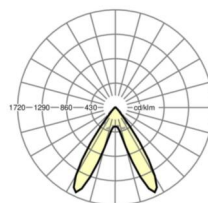

Оптика

Оснастка	LED, цветопередача/оттенок света CRI ≥ 80 / 6500K
Допуск для координаты цветности (MacAdam)	3SDCM
Фотобиологическая безопасность (светильник)	RG1
Номинальный световой поток	5900lm
Срок службы LED	50000h L80/B10 (Tq 40°C)
светоотдача светильников	158lm/W
Угол излучения	70° (C0) / 90° (C90)
UGR поп./вдоль	19.2 / 17.9

DEEP-LINK

<https://www.regiolum.de/ru/article/19465006164>

Ссылка	LED 6000lm 865
ηLB	100 %
Φ ↓/↑	99 % / 1 %
UGR поп./вдоль дисплей	19.2 / 17.9
	65° < 3000cd/m²

Механика

цвет корпуса	черный RAL 9005
размеры (LxWxH/DxH)	1531mm x 55mm x 37mm
вес (нетто)	2kg
Вид монтажа	сборка трековых систем, световая структура

размеры

L	1531 mm	Длина
В	55 mm	Ширина
Н	37 mm	Высота